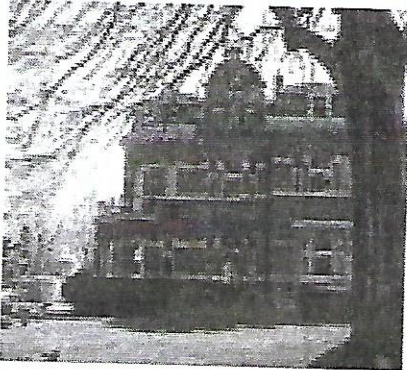

Pétition : MOBILISONS-NOUS

Pour la sauvegarde du Château de la Rose, ses dépendances et son portail, ses arbres remarquables et classés qui enjolivent le parc !

D'influence Art Nouveau, le bâti est un témoin architectural exceptionnel. Le décor intérieur, ses vitraux et ses mosaïques en très bel état participent à la qualité du bien.

La valeur et la beauté du site sont profitables à tous les habitants du Chenois et de Waterloo. Nous sommes les acteurs de nos quartiers, rassemblons un maximum de signatures pour préserver notre patrimoine, notre cadre de vie et notre environnement !

Attention : Chacun signe individuellement, c-à-d un formulaire par personne ! Merci !

Oui, je soutiens la demande de classement du Château de la Rose, ses dépendances, son portail, son parc et ses arbres, situés Rue Emile Dury 63 - 1410 Waterloo Chenois.

Je soussigné (e) :

Nom :

Prénom :

Domicilié (e) :

Rue :

N° : Boîte :

Code postal : 1410

Localité : Waterloo

Date et signature :

A renvoyer, complété, daté et signé, par e-mail à : fabienne.convent@gmail.com

Soit par courrier postal, ou à déposer chez :

Mr Yves André   Place du Château Tremblant, 3 bte 10   1410 Waterloo

Mr Jean-Michel Cassiers   Rue Bruyère Saint Jean, 149   1410 Waterloo

Pour tout renseignement complémentaire : fabienne.convent@gmail.com